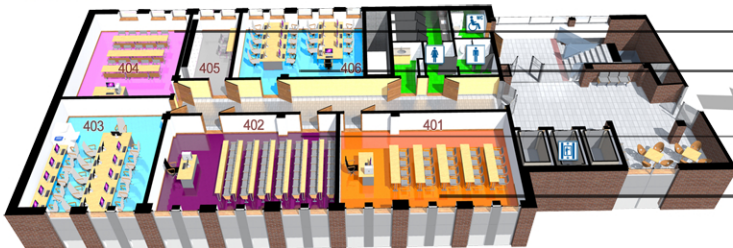

UNIWERSYTET JAGIELLOŃSKI W KRAKOWIE

WYDZIAŁ FILOLOGICZNY

PADEREVIANUM II BUDYNEK "A"

MAPA PRZESTRZENNA BUDYNKU

PIĘTRO V

SALA WYKŁADOWA
POK. NR 505

SALE SEMINARYJNE
POK. NR 502 - 503

PIĘTRO IV

PIĘTRO II

SALE SEMINARYJNE
POK. NR 201 - 208

PIĘTRO I

SALE SEMINARYJNE
POK. NR 101 - 108

PARTER

BIBLIOTEKA

PADEREVIANUM I

WEJŚCIE

BIBLIOTEKA

WEJŚCIE DO GARAŻU PODZIEMNEGO

- WINDA
- TOALETA MĘSKA
- TOALETA DAMSKA
- TOALETA DLA NIEPEŁNOSPRAWNYCH
- INFORMACJA