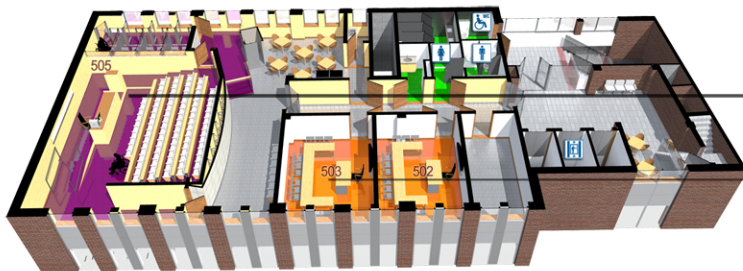

UNIWERSYTET JAGIELLOŃSKI W KRAKOWIE

WYDZIAŁ FILOLOGICZNY

PADEREVIANUM II BUDYNEK "A"

MAPA PRZESTRZENNA BUDYNKU

PIĘTRO V

SALA WYKŁADOWA
POK. NR 505

SALE SEMINARYJNE
POK. NR 502 - 503

PIĘTRO IV

LABORATORIUM JEZYKOWE
POK. NR 404

PRACOWNIA KOMPUTEROWA
POK. NR 406 ; 406

PADEREVIANUM I

SALA WYKŁADOWA
POK. NR 402

SALE SEMINARYJNE
POK. NR 401

PIĘTRO III

SALE SEMINARYJNE
POK. NR 301 - 303 ; 306 - 307

LABORATORIUM TŁUMACZEŃ
POK. NR 304 - 305

PIĘTRO II

SALE SEMINARYJNE
POK. NR 201 - 208

PIĘTRO I

SALE SEMINARYJNE
POK. NR 101 - 108

PARTER

BIBLIOTEKA

PADEREVIANUM I

WEJŚCIE

BIBLIOTEKA

WEJŚCIE DO GARAŻU PODZIEMNEGO

- WINDA
- TOALETA MĘSKA
- TOALETA DAMSKA
- TOALETA DLA NIEPEŁNOSPRAWNYCH
- INFORMACJA